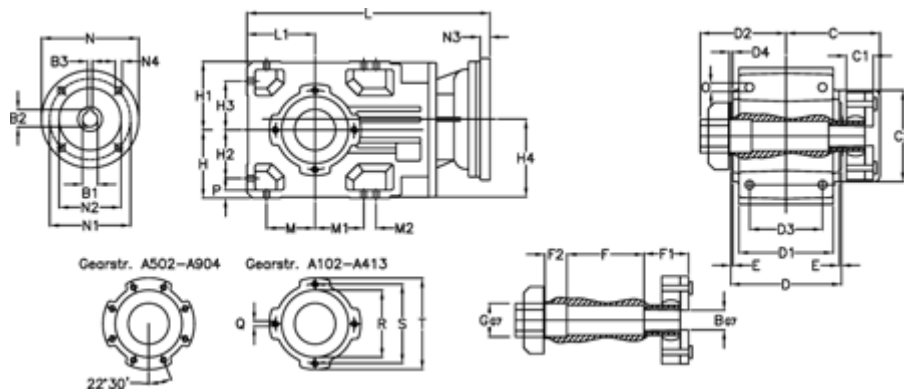

Article number: 296003502256245

Description: Bevel helical gearbox  
A352QF30-22,5-P112B5

## Measures

B = 30	D1 = 166	F2 = 53	L = 389.0	N3 = 4,5
B1 = 28	D2 = 80	G = 42	L1 = 100	N4 = M12x16
B2 = 31.3	D3 = 135	GA = 43	M = 73.0	O = 12.0
B3 = 8	d4 = 5.0	H = 100	M1 = 73.0	P = 11
C = 70.0	Description = A352 QF-xx P112 B5	H1 = 100	M2 = 11	Q = M10x17
C1 = 24	E = 3.5	H2 = 73.0	N = 250	R = 110
C2 = 90.0	F = 12.0	H3 = 73.0	N1 = 215	S = 130
D = 173	F1 = 48.0	H4 = 114.0	N2 = 180	T = 150